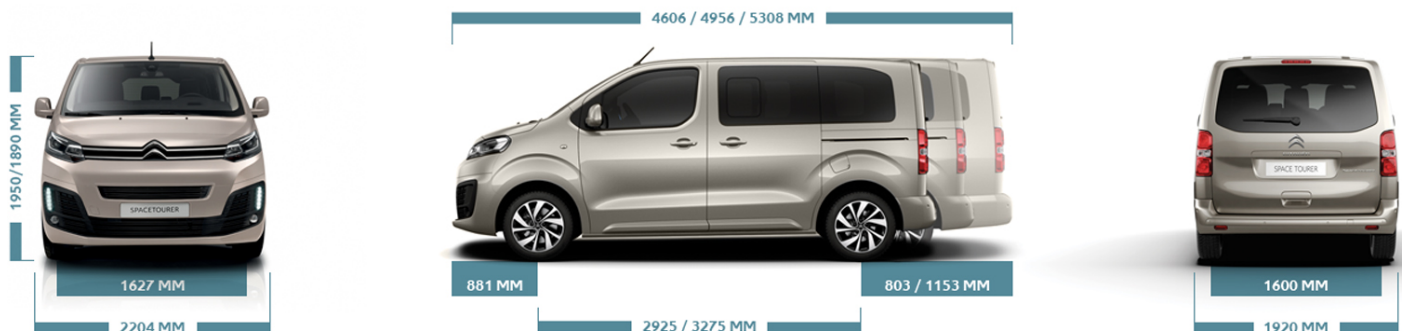

SPACETOURER STANDARD

Configurat 23/05/2019

TOTAL

25 942.00 € TVA inclus

Detaliile configuratiei tale:

VERSIUNE

CAROSERIE SpaceTourer Standard	inclus
VERSIUNE BUSINESS	inclus
MOTOR 1.5 BlueHDi STS MANUALA 6	inclus

Dotari corespunzatoare versiunii:**DESIGN**

Pack Look L2 (bare fata/spate + carcase oglinzi exterioare + manere usi in culoarea caroseriei)

Jante tabla 16" cu capace

FUNCTIONALITATE & CONFORT

Aer conditionat manual

Oglinzi exterioare reglabile electric si incalzite

Radio mono-tuner RD6 + Priza Pack + Bluetooth + USB

Priza 12V fata

Pack "Visibilité" (faruri si stergatoare cu aprindere automata)

Bancheta 3 locuri monobloc, rabatabila, randul 2

Usa laterala culisanta dreapta cu actionare manuala

Dimensiuni:**Motor:**

1.5 BlueHDi STS MANUALA 6

EMISII CO2	CONSUM MIXT	PUTERE	CLASA ENERGETICA
128	4.9	120	

Specificatii tehnice:

1

Desi s-au facut toate eforturile pentru a asigura corectitudinea specificatiilor produselor și preturilor, la data publicarii, ne rezervam dreptul de a modifica informatiile afisate, cu privire la: date tehnice, tarife, culori, dotari, accesorii si caracteristicile acestora sau sa dezactivam orice model, oricand. Nu garantam exactitatea informatiilor sau caracterul complet al continutului acestui site, existand posibilitatea aparitiei unor erori, in termeni de corectitudine, acuratete, fiabilitate sau altele. Se pot aduce modificari sau imbunatatiri in orice moment.